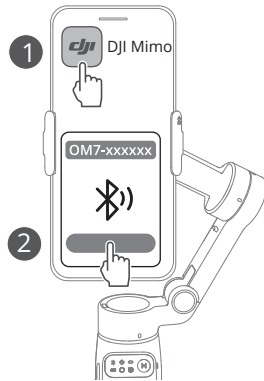

dji OSMO MOBILE 7

Instrukcja
szybkiego
uruchomienia

1

2

3

4

>

1. Magnetyczny zacisk telefonu 4 DJI OM
2. Silnik osi Pan
3. Panel statusu
4. Suwak zoomu
5. Joystick
6. Port 1/4'-20 UNC
7. Przycisk przełącznika
8. Przycisk migawki/nagrywania
9. Przycisk zasilania/M
10. Silnik osi Tilt
11. Silnik osi Roll
12. Spust
13. Port ładowania (USB-C)
14. Wbudowany statyw