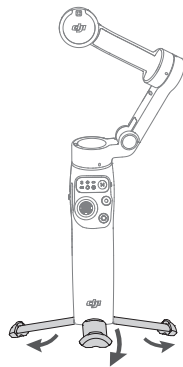

dji OSMO MOBILE 7

Instrukcja
szybkiego
uruchomienia

1

2

3

4

>

1. Magnetyczny zacisk telefonu 4 DJI OM
2. Silnik osi Pan
3. Panel statusu
4. Suwak zoomu
5. Joystick
6. Port 1/4'-20 UNC
7. Przycisk przełącznika
8. Przycisk migawki/nagrywania
9. Przycisk zasilania/M
10. Silnik osi Tilt
11. Silnik osi Roll
12. Spust
13. Port ładowania (USB-C)
14. Wbudowany statyw