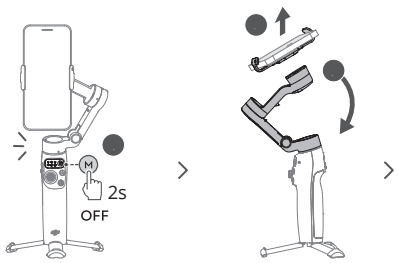

dji OSMO MOBILE 7

Instrukcja
szybkiego
uruchomienia

1

2

3

4

>

1. Magnetyczny zacisk telefonu 4 DJI OM
2. Silnik osi Pan
3. Panel statusu
4. Suwak zoomu
5. Joystick
6. Port 1/4'-20 UNC
7. Przycisk przełącznika
8. Przycisk migawki/nagrywania
9. Przycisk zasilania/M
10. Silnik osi Tilt
11. Silnik osi Roll
12. Spust
13. Port ładowania (USB-C)
14. Wbudowany statyw