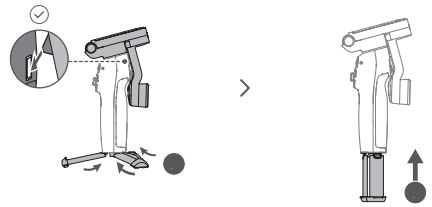

dji OSMO MOBILE 7

Instrukcja
szybkiego
uruchomienia

1

2

3

4

>

1. Magnetyczny zacisk telefonu 4 DJI OM
2. Silnik osi Pan
3. Panel statusu
4. Suwak zoomu
5. Joystick
6. Port 1/4'-20 UNC
7. Przycisk przełącznika
8. Przycisk migawki/nagrywania
9. Przycisk zasilania/M
10. Silnik osi Tilt
11. Silnik osi Roll
12. Spust
13. Port ładowania (USB-C)
14. Wbudowany statyw