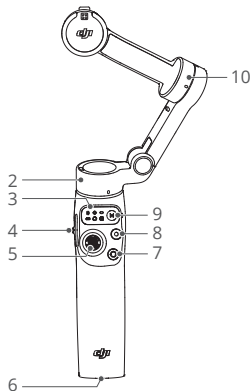

dji OSMO MOBILE 7

Instrukcja
szybkiego
uruchomienia

1

2

3

4

>

1. Magnetyczny zacisk telefonu 4 DJI OM
2. Silnik osi Pan
3. Panel statusu
4. Suwak zoomu
5. Joystick
6. Port 1/4'-20 UNC
7. Przycisk przełącznika
8. Przycisk migawki/nagrywania
9. Przycisk zasilania/M
10. Silnik osi Tilt
11. Silnik osi Roll
12. Spust
13. Port ładowania (USB-C)
14. Wbudowany statyw