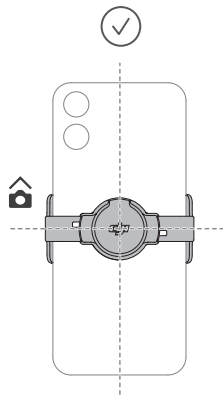

dji OSMO MOBILE 7

Instrukcja
szybkiego
uruchomienia

1

2

3

4

>

1. Magnetyczny zacisk telefonu 4 DJI OM
2. Silnik osi Pan
3. Panel statusu
4. Suwak zoomu
5. Joystick
6. Port 1/4'-20 UNC
7. Przycisk przełącznika
8. Przycisk migawki/nagrywania
9. Przycisk zasilania/M
10. Silnik osi Tilt
11. Silnik osi Roll
12. Spust
13. Port ładowania (USB-C)
14. Wbudowany statyw